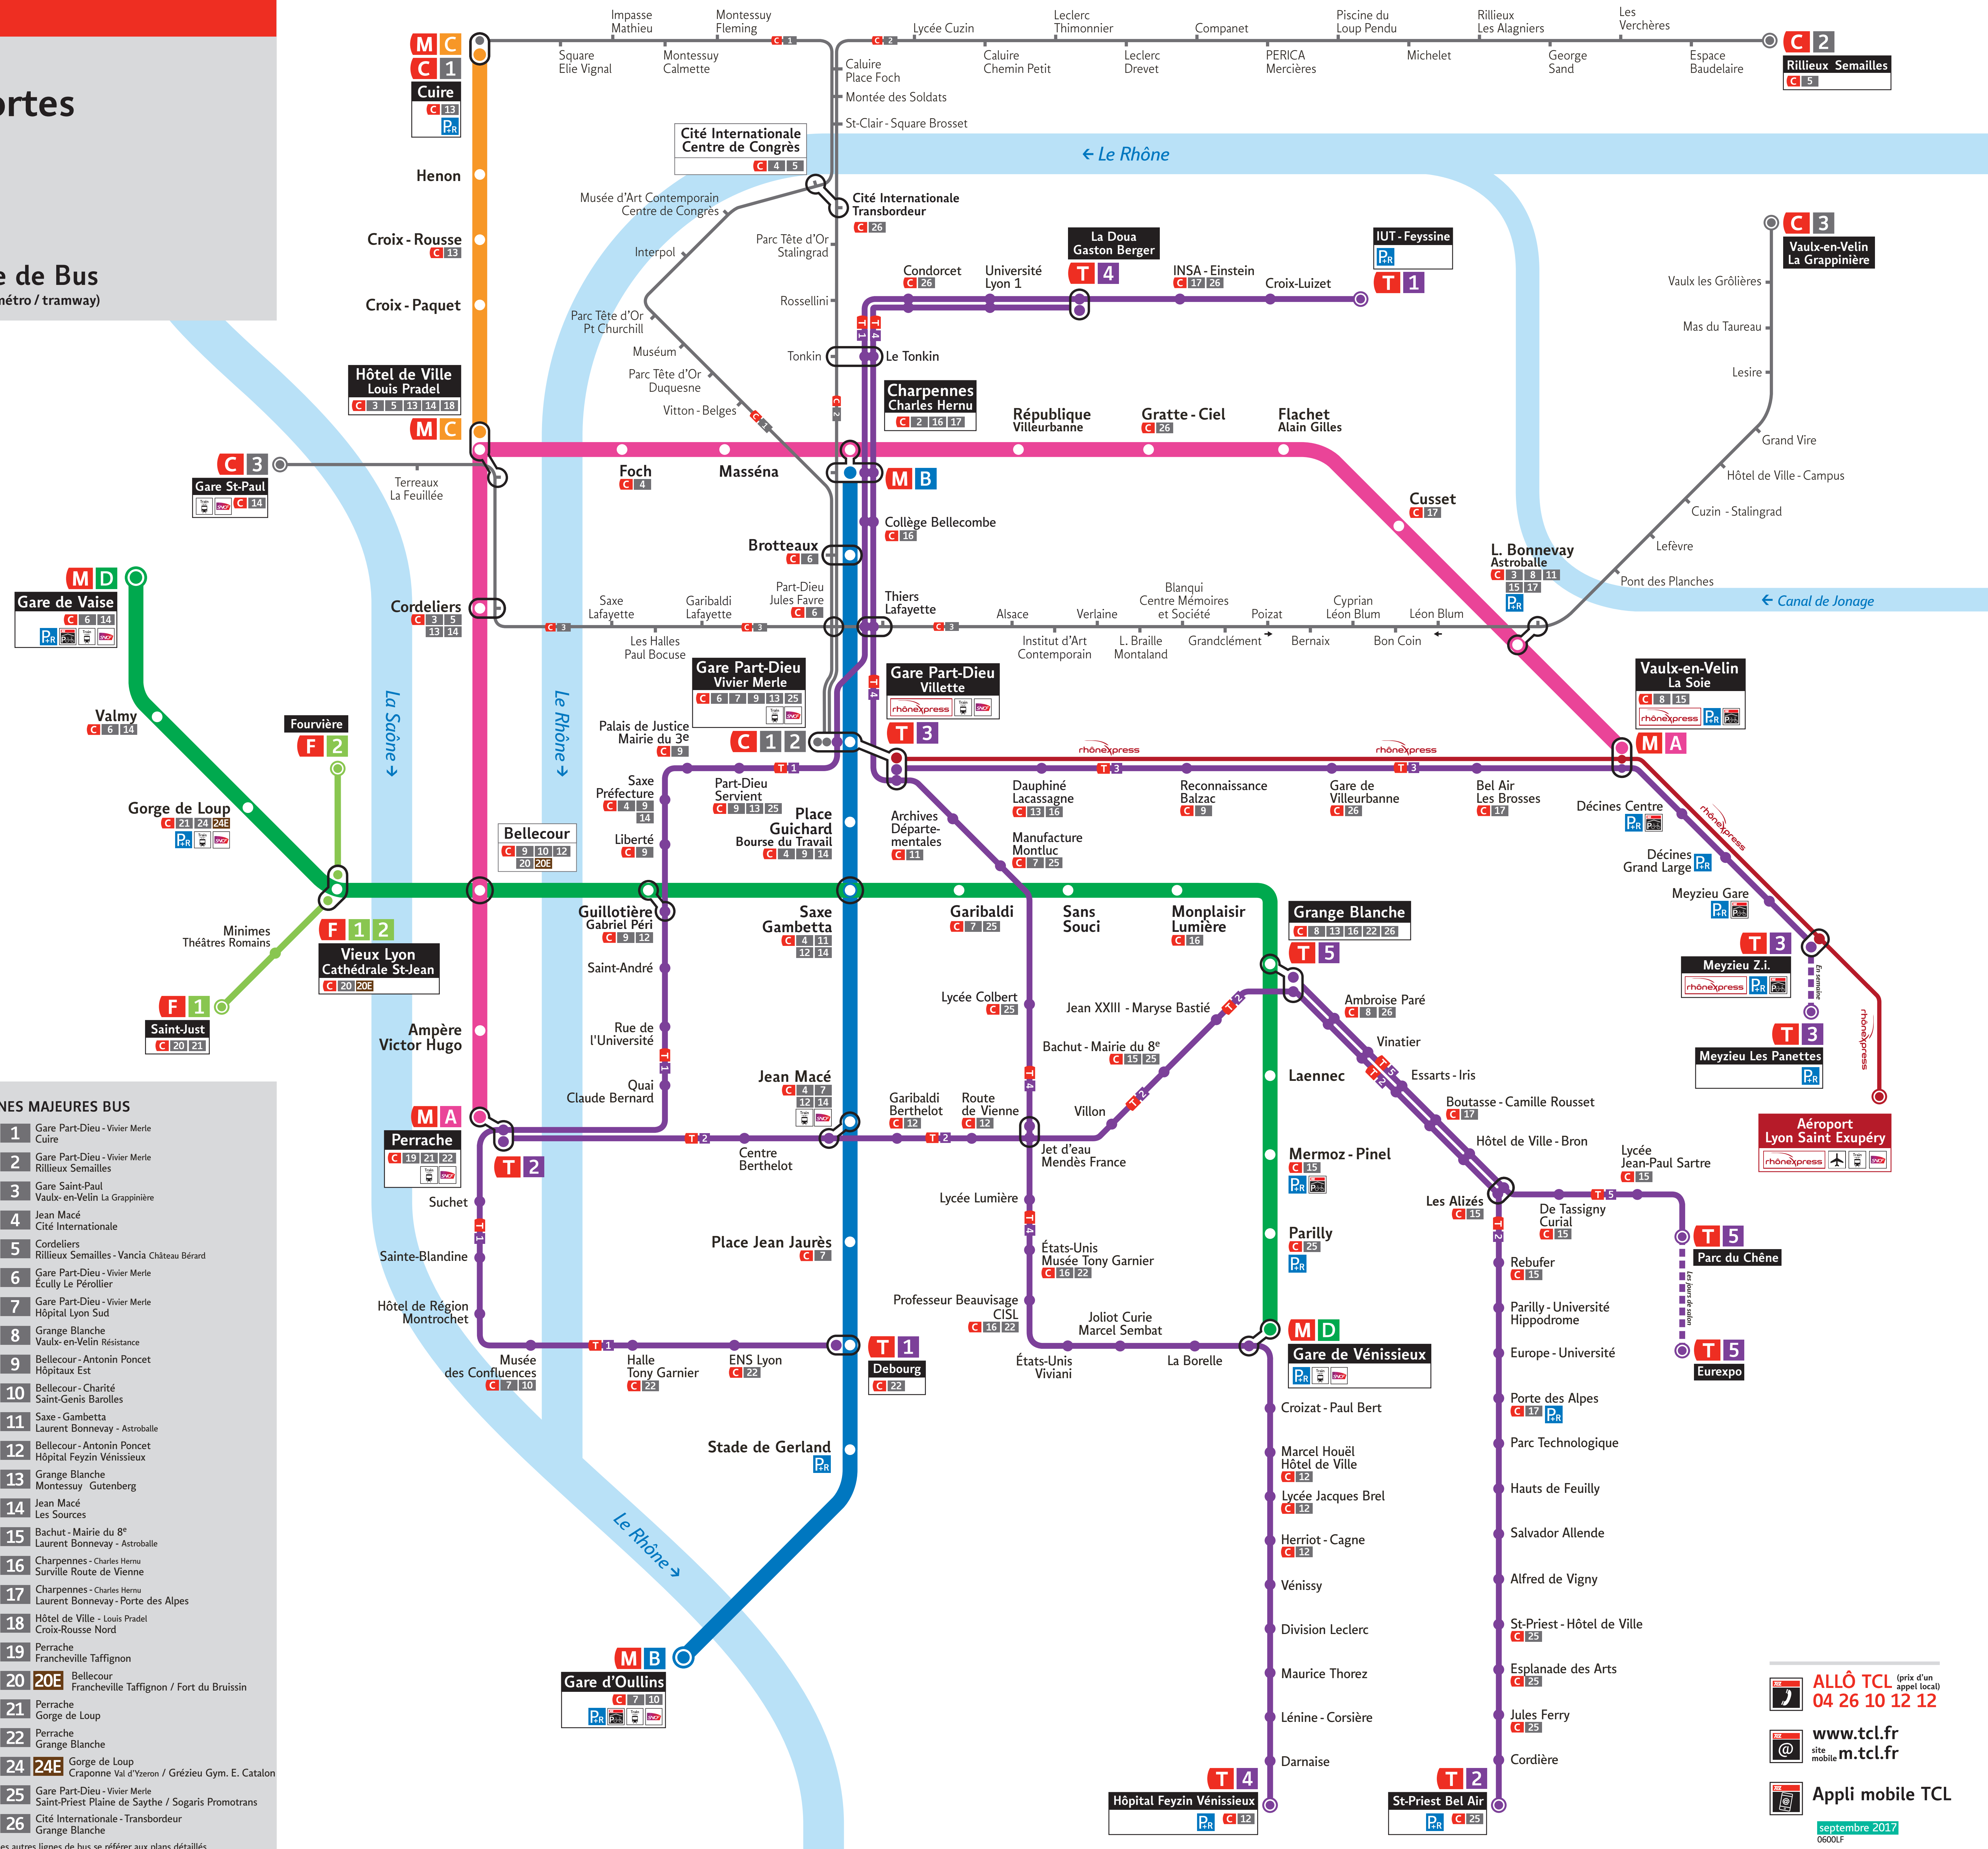

SYTRAL

# Plan lignes fortes

- M** Métro
- T** Tramway
- F** Funiculaire
- C** Ligne majeure de Bus  
(en correspondance avec métro / tramway)

- MÉTRO**
- M A** Perrache, Vaulx-en-Velin La Soie
  - M B** Charpennes - Charles Hernu, Gare d'Oullins
  - M C** Hôtel de Ville - Louis Pradel, Cuire
  - M D** Gare de Vaise, Gare de Vénissieux
- FUNICULAIRE**
- F 1** Vieux Lyon - Cathédrale St-Jean, Saint-Just
  - F 2** Vieux Lyon - Cathédrale St-Jean, Fourvière
- TRAMWAY**
- T 1** Hôtel de Région - Montrochet, IUT - Feysine
  - T 2** Perrache, Saint-Priest Bel-Air
  - T 3** Gare Part-Dieu - Vilette, Meyzieu Z.I., Meyzieu Les Panettes (en semaine)
  - T 4** Hôpital Feysin Vénissieux, La Doua - Gaston Berger
  - T 5** Grange Blanche, Parc du Chêne, Eurexpo (les jours de salon)
- SERVICES**
- P** Parc relais TCL
  - Pv** Parc relais vélo
  - rhônexpress** Desserte aéroport (tarification spéciale)
  - A** Aéroport
  - G** Gare ferroviaire
- Toutes les stations de métro, tramway et trolleybus C1 C2 C3 sont accessibles à l'exception de la station Croix-Paquet. Pour connaître la disponibilité des ascenseurs, appeler le 04 26 10 12 12 ou tcl.fr rubrique accessibilité.
- Pour les autres lignes de bus se référer aux plans détaillés

**ALLÔ TCL** (prix d'un appel local)  
04 26 10 12 12

[www.tcl.fr](http://www.tcl.fr)  
site mobile [m.tcl.fr](http://m.tcl.fr)

**Appli mobile TCL**

septembre 2017  
0600LF